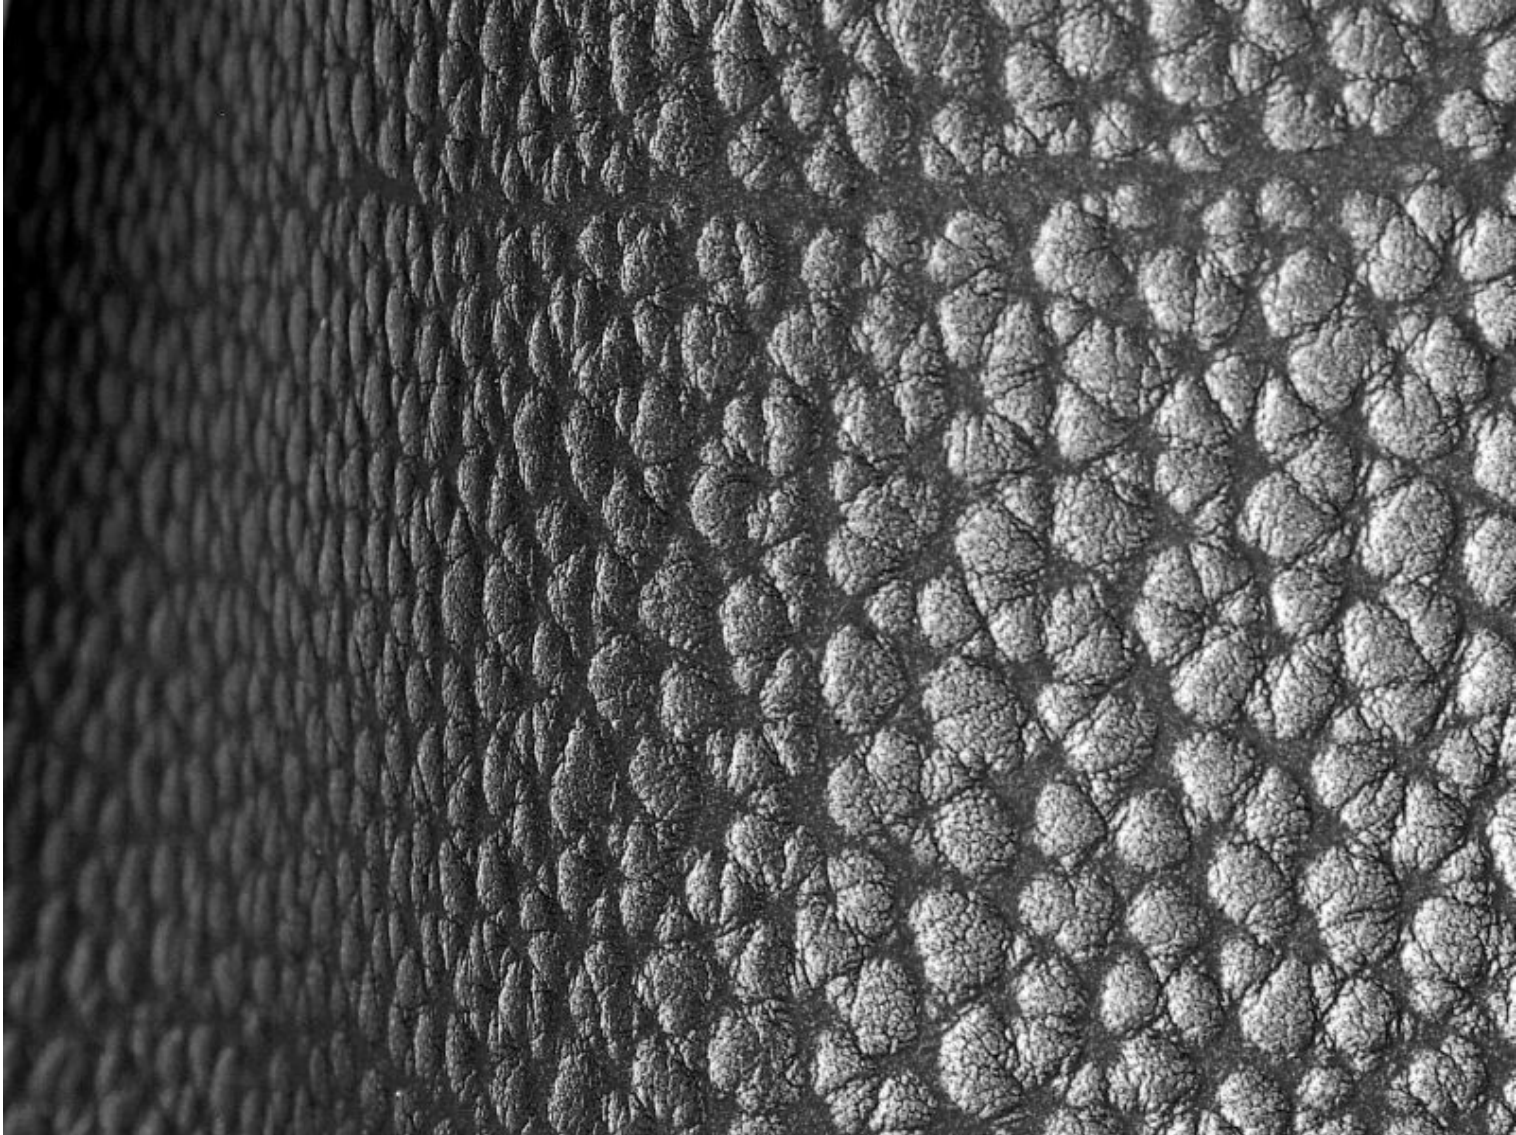

Neck

Beschreibung

Markante, kräftige Struktur mit ausgeprägten Halsfalten.

Gerbung

chromgegerbt

Anwendungsbereiche