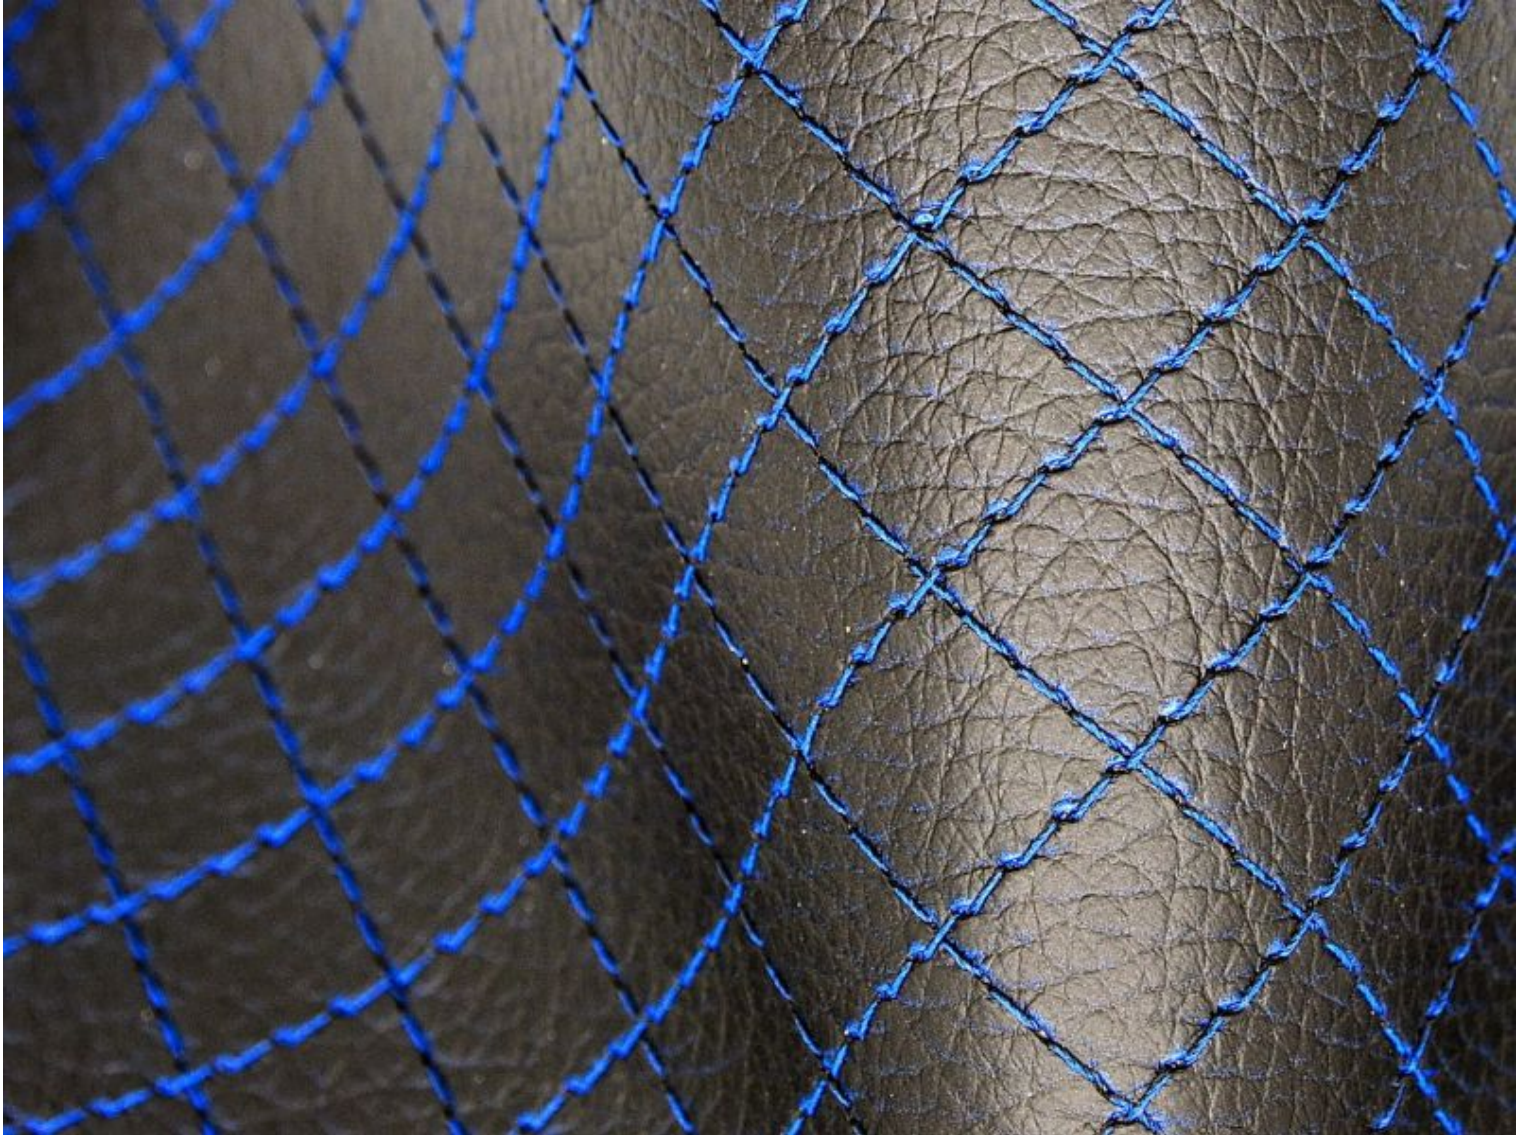

Stitched Rome

Beschreibung

Ledernarben mit quadratisch angelegten künstlichen Ziernähtennzoptik

Gerbung

chromgegerbt

Anwendungsbereiche

Technisches Datenblatt

HELCOR Leder-TEC GmbH
Hauptstraße 1
37619 Hehlen
Deutschland